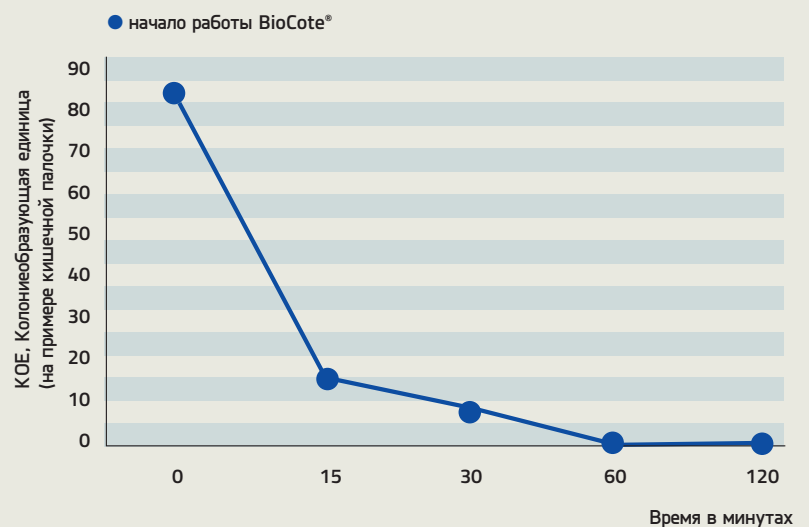

ПОДХОДИТ ДЛЯ ЗАГРУНТОВАННЫХ И РАНЕЕ ОКРАШЕННЫХ ПОВЕРХНОСТЕЙ

BIORA® CLEAN подходит для окрашивания внутренних бетонных, кирпичных, зашпаклеванных поверхностей и для строительных плит. Краску можно наносить на загрунтованные поверхности и на поверхности, окрашенные ранее водно-дисперсионными материалами.

Степень блеска: 5, матовая

Расход: 8-10 м²/л

Цвет: базы РМ1 и РМ3, колеруется по карте цветов для интерьера

Доступная упаковка: 0,9 л, 2,7 л, 9 л